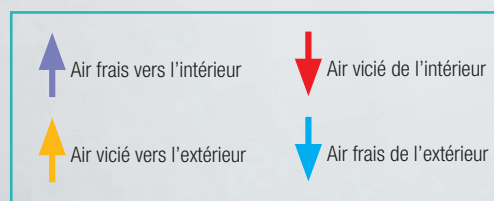

## LE RADON

Le radon est un gaz radioactif présent naturellement dans les sols de certaines régions. Il s'infiltré dans les logements sans qu'aucun système de filtration ne puisse être efficace. A long terme, l'exposition à ce gaz peut être dangereuse pour la santé. InspirAIR® Top agit en proposant un paramétrage rapide de déséquilibre de la ventilation, permettant un balayage optimal de l'air des pièces sans désagrément pour l'occupant. Cette solution est recommandée par l'IRSN (Institut de Radioprotection et de Sécurité Nucléaire).

## INSTALLATION

Installation rapide et facile grâce au support d'installation. L'unité peut également être installée au sol à l'aide du support optionnel spécialement conçu pour cette application.

## CONFIGURATIONS POSSIBLES

InspirAIR® TOP a été conçu pour une inversion facile des débits d'air.

Le changement est effectué en moins de 5 minutes !

	InspirAIR® TOP n° 699673
Capacité de ventilation	265 PCM
Type de récupération	Noyau VRE à contre-courant
Rendement de récupération sensible à 0°C (64 PCM)	80 %
Diamètre des bouches	6 po
Dimensions en pouce (hauteur x largeur x profondeur)	42 5/6 x 22 x 22
Poids	90 lb
Moteurs	EC
Stratégie de dégivrage	Évacuation. Préchauffage électrique de conduit optionnel (vendu séparément)
Prises de pression pour balancer le débit d'air	Non
Débit d'air constant intégré	Oui
Type de filtration standard	MERV 8 (évacuation) et MERV 10 (air frais)
Type de filtration optionnelle (vendu séparément)	MERV 13, MERV 15 et MERV 13 avec charbon actif
Commande murale incluse	InspirAIR®
Commande murale compatible (vendue séparément)	InspirAIR® CO <sub>2</sub>
Quincaillerie incluse	Supports d'installation et vis inclus
Garantie sur les pièces	2 ans limité
Garantie sur le noyau	2 ans limité
Certification PASSIVHAUS	Oui